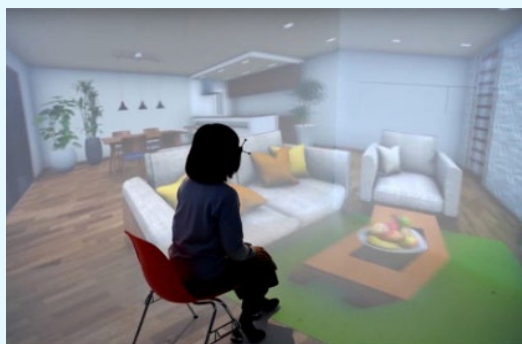

VR体験ルーム@横浜

弊社では横浜オフィスにVR体験ルームをご用意しております。
ここでは実寸大表示にこだわった本格VRをご体験いただけます。
ご体験希望は担当営業またはpro@solidray.co.jpまで
お問い合わせください。

●プロジェクション型VR

3Dプロジェクタ、ヘッドトラッキング用センサ、3Dメガネ等を使用し、壁、床の複数面へ映像投影することで没入感の高いVR体験を実現します。

造船

住宅(リビング)

デジタルツイン(3Dスキャン)

VRブランコ

住宅(キッチン)

360°動画(中華街)

お医者さんごっこ

ノイズのあるVR

●インタラクティブ映像システム「タップトーク」

人やモノに反応して、床に投影された映像がリアルタイムに変化します。※壁映像にも応用できます。

波紋

宇宙

水辺 (3面プロジェクション)

●HMD（ヘッドマウンドディスプレイ）各種

VIVE XR Elite

AR空間共有

VIVE Pro eye
+
facial tracker

口からどーん