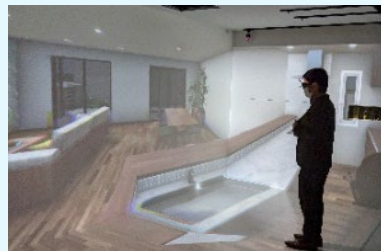

VR体験ルーム@横浜

弊社では横浜オフィスにVR体験ルームをご用意しております。
ここでは実寸大表示にこだわった本格VRをご体験いただけます。
ご体験希望は担当営業またはpro@solidray.co.jpまで
お問い合わせください。

●プロジェクション型VR

3Dプロジェクタ、ヘッドトラッキング用センサ、3Dメガネ等を使用し、壁、床の複数面へ映像投影することで没入感の高いVR体験を実現します。

造船

住宅(リビング)

デジタルツイン(3Dスキャン)

VRブランコ

住宅(キッチン)

360°動画(中華街)

お医者さんごっこ

ノイズのあるVR

●インタラクティブ映像システム「タップトーク」

人やモノに反応して、床に投影された映像がリアルタイムに変化します。※壁映像にも応用できます。

波紋

宇宙

水辺 (3面プロジェクション)

●HMD（ヘッドマウンドディスプレイ）各種

VIVE XR Elite

AR空間共有

VIVE Pro eye
+
facial tracker

口からどーん