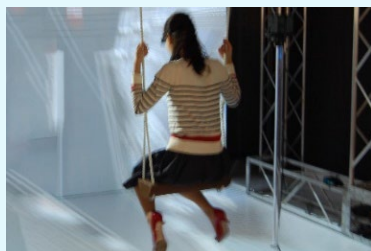

VR体験ルーム@横浜

弊社では横浜オフィスにVR体験ルームをご用意しております。
ここでは実寸大表示にこだわった本格VRをご体験いただけます。
ご体験希望は担当営業またはpro@solidray.co.jpまで
お問い合わせください。

●プロジェクション型VR

3Dプロジェクタ、ヘッドトラッキング用センサ、3Dメガネ等を使用し、壁、床の複数面へ映像投影することで没入感の高いVR体験を実現します。

造船

住宅(リビング)

デジタルツイン(3Dスキャン)

VRブランコ

住宅(キッチン)

360°動画(中華街)

お医者さんごっこ

ノイズのあるVR

●インタラクティブ映像システム「タップトーク」

人やモノに反応して、床に投影された映像がリアルタイムに変化します。※壁映像にも応用できます。

波紋

宇宙

水辺 (3面プロジェクション)

●HMD（ヘッドマウンドディスプレイ）各種

VIVE XR Elite

AR空間共有

VIVE Pro eye
+
facial tracker

口からどーん

VIVE Pro 2

手の災害

●危険誘発体感装置
「セーフマスター」

●トリックアート

● その他

Hapticsデバイス

空中ディスプレイ

小型ドームスクリーン