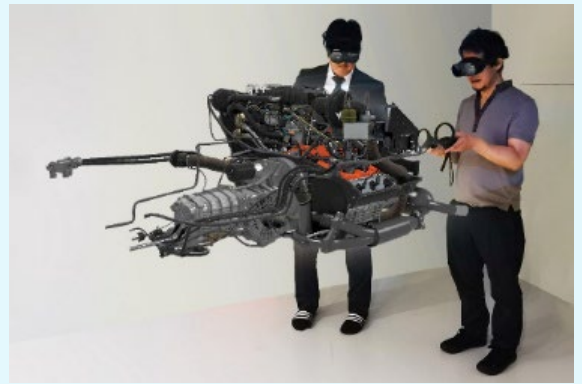

デジタルツイン(3Dスキャン)

VRブランコ

住宅(キッチン)

360°動画(中華街)

お医者さんごっこ

ノイズのあるVR

●インタラクティブ映像システム「タップトーク」

人やモノに反応して、床に投影された映像がリアルタイムに変化します。※壁映像にも応用できます。

波紋

宇宙

水辺 (3面プロジェクション)

●HMD（ヘッドマウンドディスプレイ）各種

VIVE XR Elite

AR空間共有

VIVE Pro eye
+
facial tracker

口からどーん

VIVE Pro 2

手の災害

●危険誘発体感装置
「セーフマスター」

●トリックアート

● その他

Hapticsデバイス

空中ディスプレイ

小型ドームスクリーン