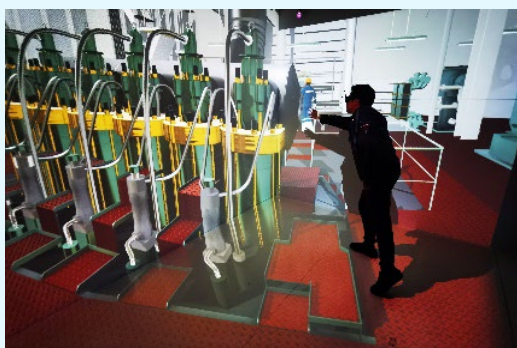

VR体験ルーム@横浜

弊社では横浜オフィスにVR体験ルームをご用意しております。
ここでは実寸大表示にこだわった本格VRをご体験いただけます。
ご体験希望は担当営業またはpro@solidray.co.jpまで
お問い合わせください。

●プロジェクション型VR

3Dプロジェクタ、ヘッドトラッキング用センサ、3Dメガネ等を使用し、壁、床の複数面へ映像投影することで没入感の高いVR体験を実現します。

造船

住宅(リビング)

デジタルツイン(3Dスキャン)

VRブランコ

住宅(キッチン)

360°動画(中華街)

お医者さんごっこ

ノイズのあるVR

●インタラクティブ映像システム「タップトーク」

人やモノに反応して、床に投影された映像がリアルタイムに変化します。※壁映像にも応用できます。