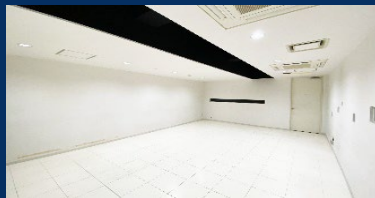

VR体験ルーム@横浜

弊社では横浜オフィスにVR体験ルームをご用意しております。
ここでは実寸大表示にこだわった本格VRをご体験いただけます。
ご体験希望は担当営業またはpro@solidray.co.jpまで
お問い合わせください。

●プロジェクション型VR

3Dプロジェクタ、ヘッドトラッキング用センサ、3Dメガネ等を使用し、壁、床の複数面へ映像投影することで没入感の高いVR体験を実現します。

造船

住宅(リビング)

デジタルツイン(3Dスキャン)

VRブランコ

住宅(キッチン)

360°動画(中華街)

お医者さんごっこ

ノイズのあるVR

●インタラクティブ映像システム「タップトーク」

人やモノに反応して、床に投影された映像がリアルタイムに変化します。※壁映像にも応用できます。