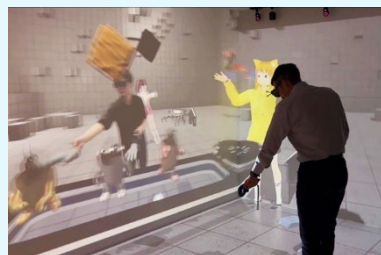

VR体験ルーム@横浜

弊社では横浜オフィスにVR体験ルームをご用意しております。
ここでは実寸大表示にこだわった本格VRをご体験いただけます。
ご体験希望は担当営業またはpro@solidray.co.jpまで
お問い合わせください。

●プロジェクション型VR

3Dプロジェクタ、ヘッドトラッキング用センサ、3Dメガネ等を使用し、壁、床の複数面へ映像投影することで没入感の高いVR体験を実現します。

造船

住宅(リビング)

デジタルツイン(3Dスキャン)

VRブランコ

住宅(キッチン)

360°動画(中華街)

お医者さんごっこ

ノイズのあるVR

●インタラクティブ映像システム「タップトーク」

人やモノに反応して、床に投影された映像がリアルタイムに変化します。※壁映像にも応用できます。

波紋

宇宙

水辺 (3面プロジェクション)

●HMD（ヘッドマウンドディスプレイ）各種

VIVE XR Elite

AR空間共有

VIVE Pro eye
+
facial tracker

口からどーん

VIVE Pro 2

手の災害

●危険誘発体感装置
「セーフマスター」

●トリックアート

● その他

Hapticsデバイス

空中ディスプレイ

小型ドームスクリーン