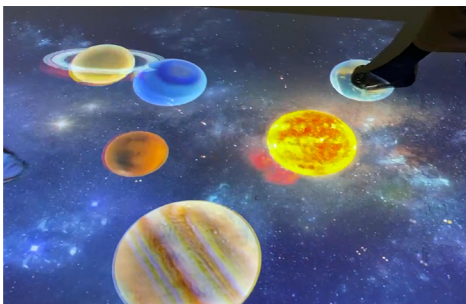

参考スペック

投影サイズ	W2720mm×D1530mm (さらに大きいサイズも対応可)
本体サイズ	W500mm×D600mm×H930mm
本体重量	約30kg
消費電力	約720W

コンテンツ例 ※お客様のご要望にお応えしたオリジナルコンテンツも承ります

宇宙