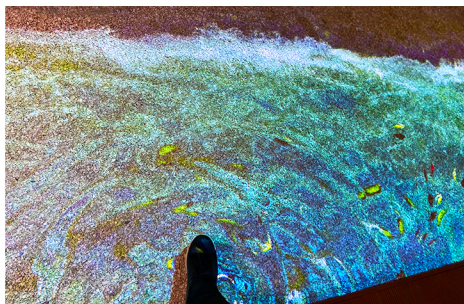

インタラクティブ床面映像

タップトゥー

超短焦点プロジェクタと測域センサーとPCが一体となった、タップトゥークシステムです。
コンパクトで簡単に移動ができ、設置工事が不要です。

スピーカ内蔵プロジェクタ (Sight3D X45)

制御・描画PC

測域センサー

参考スペック

投影サイズ	W2720mm×D1530mm (さらに大きいサイズも対応可)
本体サイズ	W500mm×D600mm×H930mm
本体重量	約30kg
消費電力	約720W

コンテンツ例 ※お客様のご要望にお応えしたオリジナルコンテンツも承ります

宇宙

波紋(海辺)

落ち葉

お問い合わせ / 販売元

VR専門開発企業

株式会社ソリッドレイ研究所

〒221-0835 神奈川県横浜市神奈川区鶴屋町2-20-1 YTUビル5F