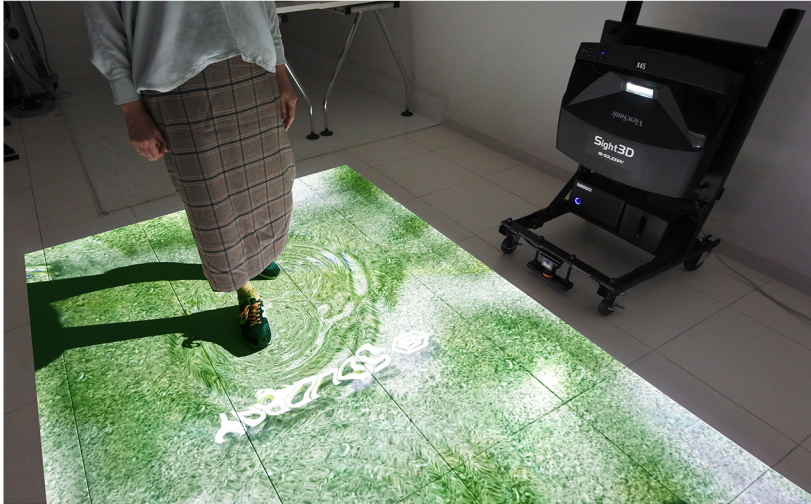

インタラクティブ床面映像

タップトゥー

超短焦点プロジェクタと測域センサーとPCが一体となった、タップトゥークシステムです。
コンパクトで簡単に移動ができ、設置工事が不要です。

スピーカ内蔵プロジェクタ (Sight3D X45)

制御・描画PC

測域センサー

参考スペック

投影サイズ	W2720mm×D1530mm (さらに大きいサイズも対応可)
本体サイズ	W500mm×D600mm×H930mm
本体重量	約30kg
消費電力	約720W

コンテンツ例 ※お客様のご要望にお応えしたオリジナルコンテンツも承ります

宇宙

波紋(海辺)

落ち葉

お問い合わせ / 販売元

VR専門開発企業

株式会社ソリッドレイ研究所

〒221-0835 神奈川県横浜市神奈川区鶴屋町2-20-1 YTUビル5F