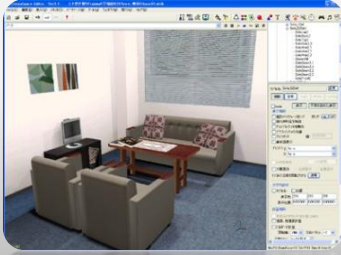

VR空間構築・体験ソフトウェア

OmegaSpace Lバージョン

オメガスペース ラボ

オメガスペースとは、VR仮想空間を構築・体験するためのPC用ソフトウェアです。
VR空間提示、シミュレーション、視覚/心理などの実験ツールとしてご利用いただいています。

キャンペーン内容 期間: 2011年10月11日～2012年3月末日 注文まで

オメガスペース 1ライセンス 定価80万円 (税抜き)

- 2ライセンス合計 160万円 → **100万円**
- 3ライセンス合計 240万円 → **120万円**
- 4ライセンス合計 320万円 → **140万円**
- 5ライセンス合計 400万円 → **160万円**

追加ライセンスは
一本20万円!

**75%
off**

オメガスペースの特徴

- WindowsPC用 VRソフトウェア
- 専用エディタで簡単にVR空間を制作可能
- 聴覚、反力等の多感覚提示に対応
- 各種デバイス対応(ファントムオムニ、FASTRAK、立体音響、各種HMD)
- 各種立体視対応(シャッター方式、偏光方式、アナグリフ等)
- ランダムドットステレオグラム対応
- 安心の国産。サポートやカスタマイズも承ります。

- ・ キャンペーンは5本目までが対象です。
- ・ 保守、オプションは1本分で5本すべてに対応いたします。
- ・ 大学の研究室でご利用のお客様に限ります。
- ・ 2本目以降はネットワークライセンスとなり、1本目が起動している場合のみ動作します。

論文にも!

オメガスペースをご採用いただいた研究は、著名な論文誌で掲載されています。

立体視対応!

低価格3Dプロジェクタとの連携もできます。

お問合せ

株式会社 ソリッドレイ研究所