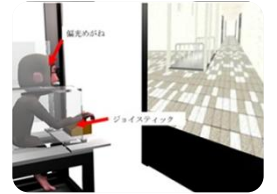

〒221-0835 神奈川県横浜市神奈川区鶴屋町2-20-1 YTUビル5F

TEL 045-324-6841 FAX 045-324-6925

URL: <http://www.solidray.co.jp>

E-mail: pro@solidray.co.jp

オメガスペース納入実績校<敬称略>

VR空間提示、シミュレーション、視覚/心理などの実験ツールとしてご利用いただいています。

東北大学
 筑波大学
 群馬大学
 足利工業大学
 秋田県立大学
 東京大学
 東京工業大学
 東京医科歯科大学
 早稲田大学
 慶應義塾大学
 お茶の水女子大学
 首都大学東京
 青山学院大学
 帝京大学
 工学院大学
 日本大学
 明治大学
 東海大学
 東京理科大学
 東京農工大学
 芝浦工業大学
 立正大学