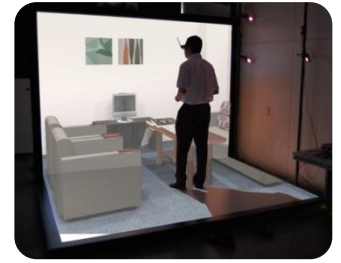

オメガスペース納入実績校<敬称略>

VR空間提示、シミュレーション、視覚/心理などの実験ツールとしてご利用いただいています。

東北大学
筑波大学
群馬大学
足利工業大学
秋田県立大学
東京大学
東京工業大学
東京医科歯科大学
早稲田大学
慶應義塾大学
お茶の水女子大学
首都大学東京
青山学院大学
帝京大学
工学院大学
日本大学
明治大学
東海大学
東京理科大学
東京農工大学
芝浦工業大学
立正大学

防衛大学校
神奈川工科大学
神奈川大学
横浜国立大学
湘南工科大学
東洋大学
京都大学
大阪大学
大阪教育大学
立命館大学
神戸大学
関西学院大学
奈良先端科学技術大学院大学
宝塚造形芸術大学
金沢工業大学
富山県立大学
北陸先端科学技術大学院大学
長岡技術科学大学
名古屋大学
鈴鹿医療科学大学
九州産業大学
長崎大学

ほか

お問い合わせ

株式会社 ソリッドレイ研究所

〒221-0835 神奈川県横浜市神奈川区鶴屋町2-20-1 YTUビル5F

TEL 045-324-6841 FAX 045-324-6925

URL: <http://www.solidray.co.jp>

E-mail: pro@solidray.co.jp

ソリッドレイ

検索